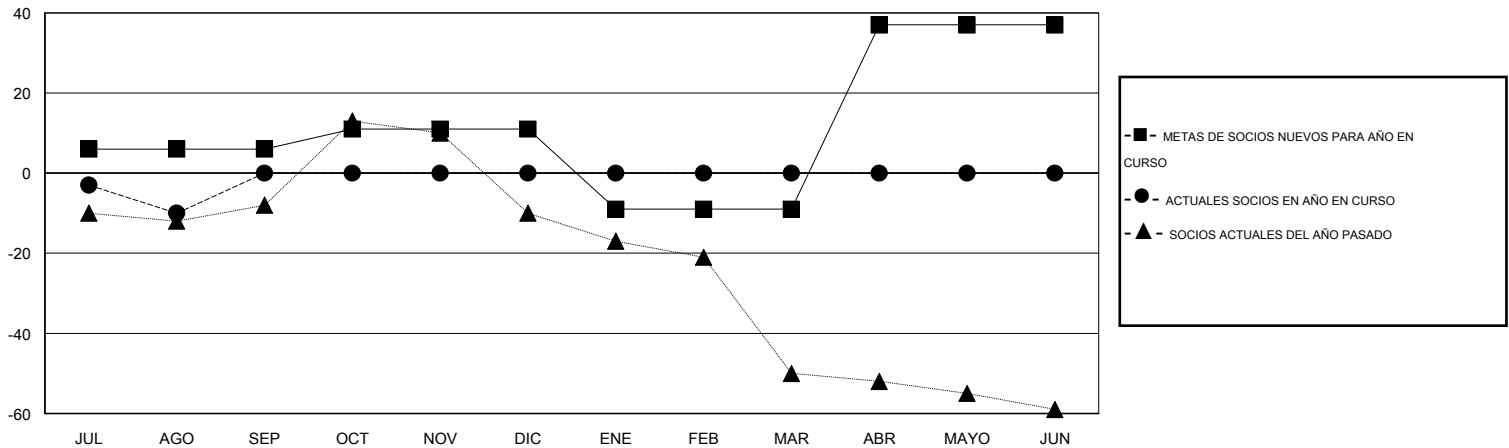

# MONTHLY MEMBERSHIP PROGRESS REPORT

District O 3

Results as of: 8/31/2014

GMT: Pedro Marrello

UBICACIÓN ARGENTINA

GMT DE AE 3

Clubes					socios				
RESULTADOS DE 2014-2015					RESULTADOS DE 2014-2015				
TRIMESTRE	META DE CLUBES NUEVOS	ACTUALES NUEVOS CLUBES	BAJAS ACTUALES DE CLUBES	ACTUAL GANANCIA/ PÉRDIDA NETA	TRIMESTRE	META DE SOCIOS NUEVOS	ACTUALES SOCIOS AÑADIDOS	BAJAS ACTUALES DE SOCIOS	ACTUAL GANANCIA/ PÉRDIDA NETA
JUL/AGO/SEP	0	0	1	-1	JUL/AGO/SEP	6	7	17	-10
OCT/NOV/DIC	0	0	0	0	OCT/NOV/DIC	5	0	0	0
ENE/FEB/MAR	0	0	0	0	ENE/FEB/MAR	-20	0	0	0
ABR/MAYO/JUN	1	0	0	0	ABR/MAYO/JUN	46	0	0	0

METAS Y CIFRA ACUMULATIVA DE CLUBES NUEVOS

METAS Y CIFRA ACUMULATIVA DE SOCIOS

CLUBES DADOS DE BAJA: 1	3 CLUBS OF 48 AÑADIERON 1 O MÁS SOCIOS NUEVOS	<u>DISTRIBUCIÓN POR SEXO</u> MASCULINO 581 (58.33%) FEMENINO 415 (41.67%)
<u>SOCIOS DADOS DE BAJA</u> FALLECIDOS 3 CLUB CANCELADO 0 OTRO 14 TOTAL 17	<a href="#">CLIC AQUÍ PARA DATOS DE SALUD DE CLUB</a>	SOCIOS EN UNIDAD FAMILIAR 209 CABEZA DE FAMILIA 101 NO ES CABEZA DE FAMILIA 108